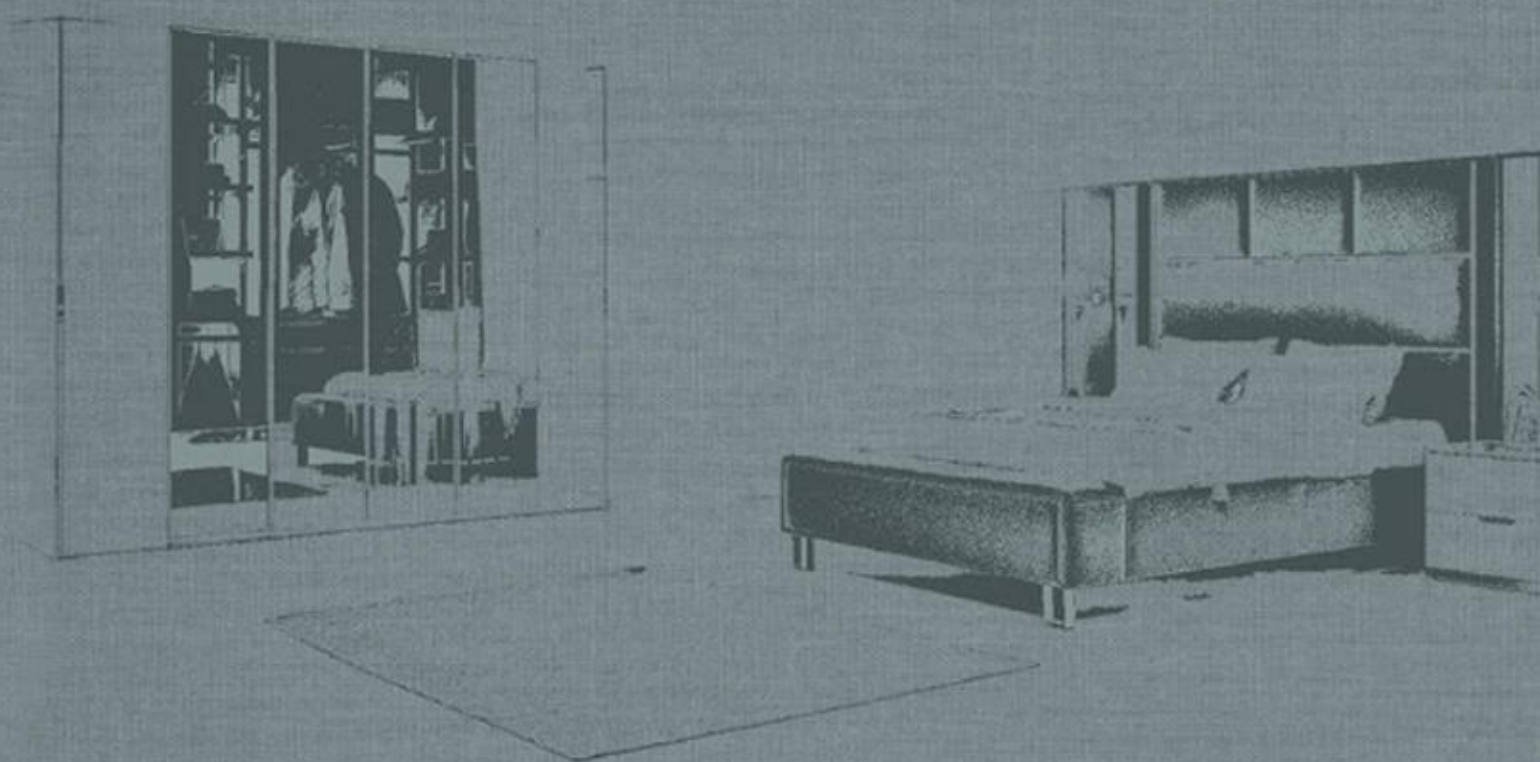

JV Möbel | LIFE
STYLE
BETT UND UMKLEIDERÄUME

ADESSA SCHLAFZIMMER

Das Bett Adessa verbindet die natürliche Ästhetik von Holz mit der Verwendung von anthrazitgrauem und dunklem Leinenstoff. Das Room Set schafft mit seinen funktionellen Eigenschaften einen stilisierten Raum in Wohnräumen. Ruhig und raffiniert. Glasfüllungen und Bettkopfteile, die wie ein Aquarium anmuten und mit ihrem Aussehen den Wohnräumen Eleganz verleihen. Verbindet mit seinen Optionen modernes Design und innovatives Denken.