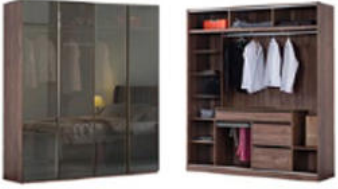

**ANTIK 200CM DOLAP
ANTIK 200CM KLEIDERSCHRANK**

PRODUKTABMESSUNGEN/DIMENSION

HÖHE/HEIGHT : 230 cm
BREITE/WIDTH : 202 cm
TIEFE/DEPTH : 59 cm