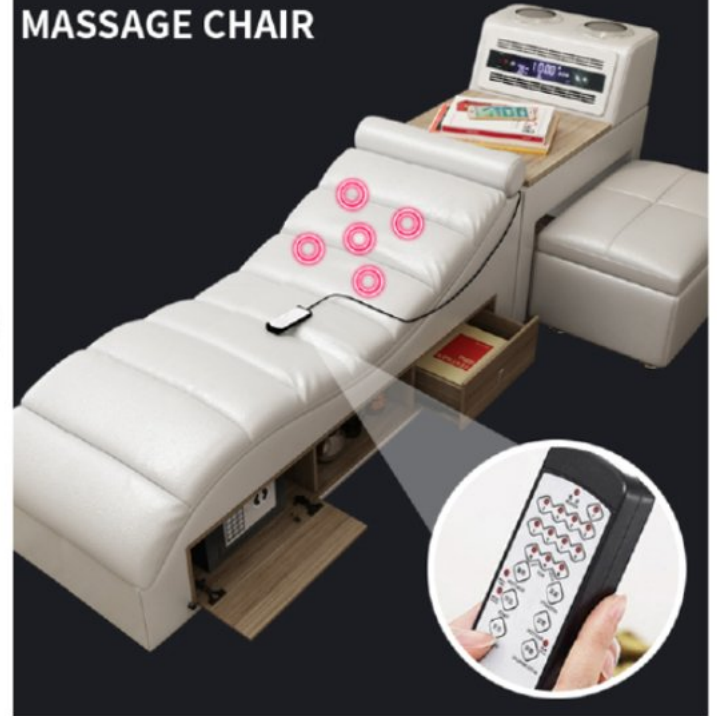

Bluetooth speaker

Air cleaner

Massage function

KD-C710

KD-00

KD-309

KD-310

【RICE WHITE】

【CHAMPAGNE】

ELECTRIC MASSAGE CHAIR

KD-215

KD-609

TYPE 1

TYPE 2

TYPE 3

TYPE 4